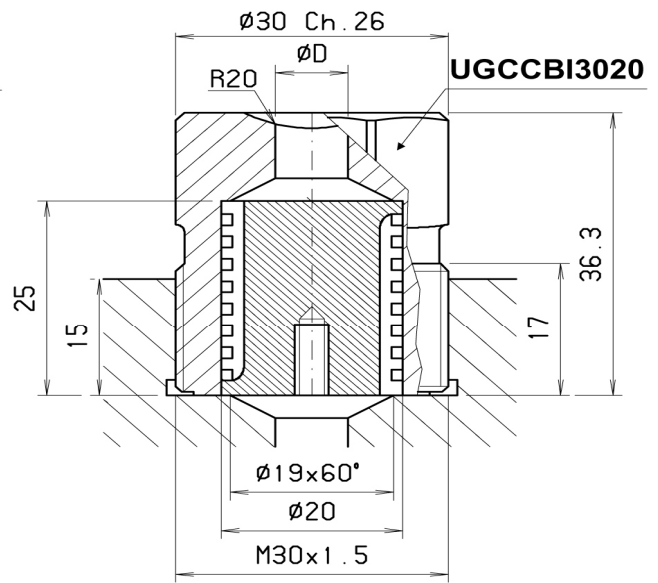

**Bussole di iniezione per filtri**  
**Sprue Bushes for Filters**  
**Angießbuchsen für Filter**  
**Buses entrée pour Filtrés**

Bussola	ØD
UGCCBI3015	8
UGCCBI3020	8 - 10
UGCCBI4735	8-10-12