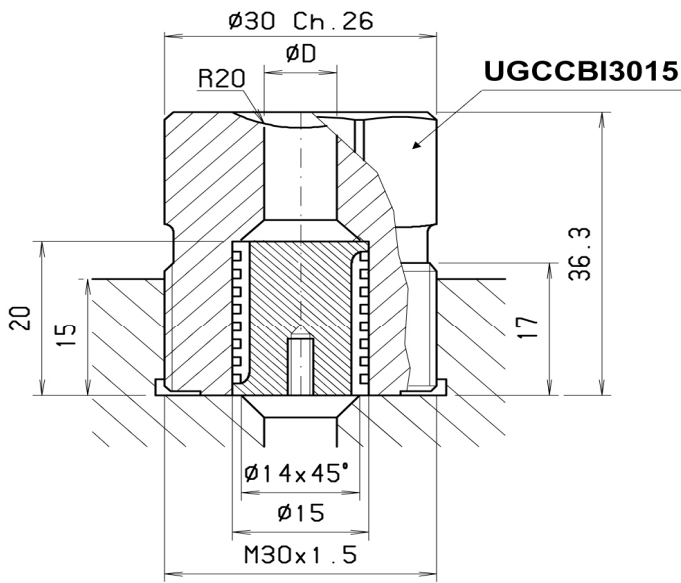

**Bussole di iniezione per filtri**  
**Sprue Bushes for Filters**  
**Angießbuchsen für Filter**  
**Buses entrée pour Filtrés**

Bussola	ØD
UGCCBI3015	8
UGCCBI3020	8 - 10
UGCCBI4735	8-10-12