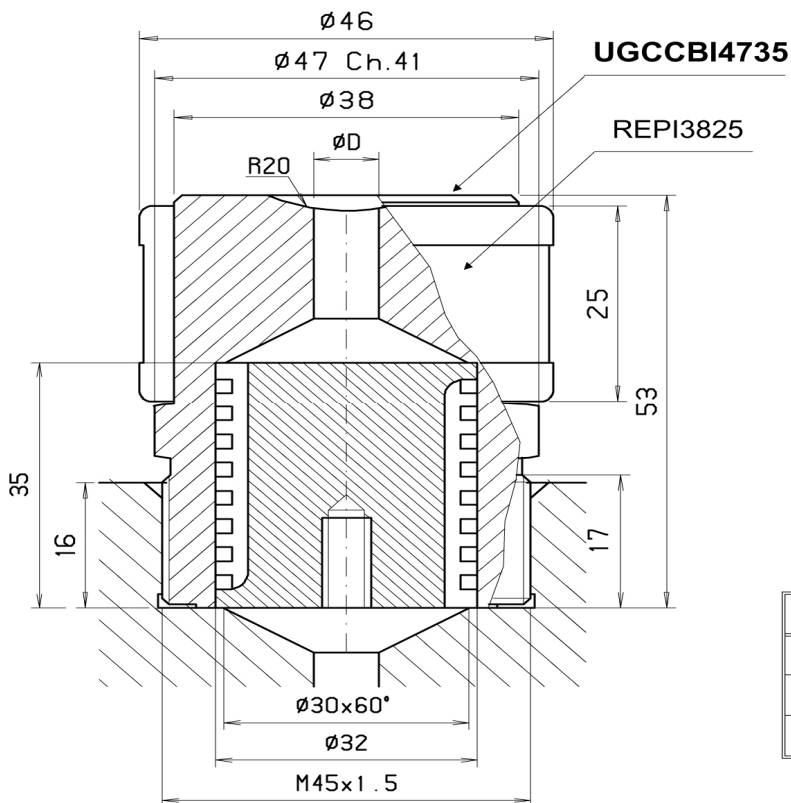

**Bussole di iniezione per filtri**  
**Sprue Bushes for Filters**  
**Angießbuchsen für Filter**  
**Buses entrée pour Filtrés**

Bussola	ØD
UGCCBI3015	8
UGCCBI3020	8 - 10
UGCCBI4735	8-10-12